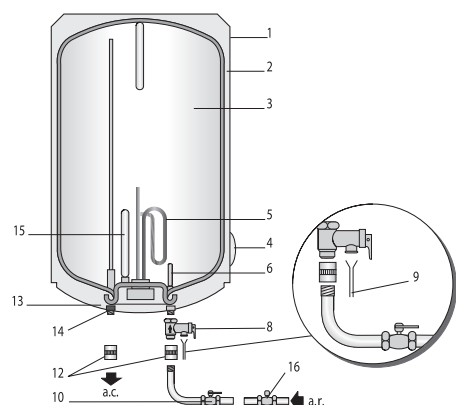

BOILERE ELECTRICE DIGITALE

Generalități

Boilerele electrice digitale sunt disponibile la următoarele capacitati: 50, 80, și 100 l.

Aceste boilere sunt fabricate în întregime din oțel de înaltă calitate laminat la rece și sunt prevăzute cu sistem de control computerizat.

Sistemul digital de comandă permite selectarea puterii de încălzire (1000, 1500, 2500 W), a temperaturii apei calde menajere și programarea disponibilității apei calde menajere.

TDG 50, 80, 100

Legendă

1. Carcasă
2. Izolație (spumă de poliuretan expandat fără CFC)
3. Boiler emailat
4. Panou digital.
5. Element de încălzire
6. Intrare apă, prevăzută cu sită
8. Grup hidraulic de siguranță
9. Golire dirijată*
10. Robinet de închidere pentru apa rece*
12. Racorduri izolatoare
13. Capac de protecție
14. Ieșire apă caldă
15. Anod de magneziu
16. Reductor de presiune: dacă presiunea depășește 5 bar, acesta trebuie amplasat după apometru, la intrarea în locuință (niciodată în apropierea boilerului).*

* montate de instalator

Date tehnice

Element		TDG 50	TDG 80	TDG 100
Capacitate nominală	litri	50	80	100
Greutate (cu apă)	kg	68,5	103,5	127,7
Interval de temperatură	(°C)	30-75	30-75	30-75
Presiune maximă de lucru	bar	8,5	8,5	8,5
Tensiune de alimentare	VHz	230V / 50Hz	230V / 50Hz	230V / 50Hz
Putere (reglabilă în 3 trepte)	W	1.000/1.500/2.500	1.000/1.500/2.500	1.000/1.500/2.500
Timp de încălzire de la 15°C la 50°C (2.500W)	min	35	56	70
Protecție electrică		IPX4	IPX4	IPX4
Tip instalare		verticală	verticală	verticală

Dimensiuni (mm)

Dimensiuni	TDG 50	TDG 80	TDG 100
A	368	450	450
B	390	480	480
C	745	770	934
D	126	157	157
E	585	602	759
F	270	270	270
G	1/2"	1/2"	1/2"
H	100	100	100
L	360	395	552

* Modelul de 100 l dispune de două suporturi metalice de fixare