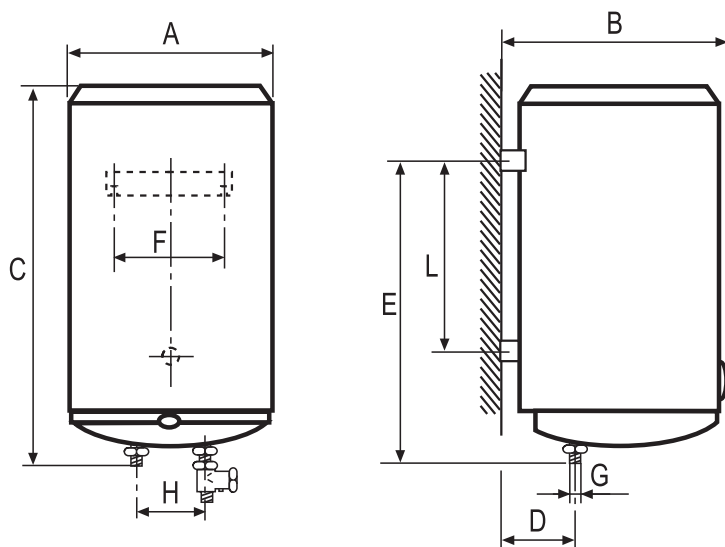

Sistemul digital de comandă permite selectarea puterii de încălzire (1000, 1500, 2500 W), a temperaturii apei calde menajere și programarea disponibilității apei calde menajere.

TDG 50, 80, 100

Legendă

1. Carcasă
2. Izolație (spumă de poliuretan expandat fără CFC)
3. Boiler emailat
4. Panou digital.
5. Element de încălzire
6. Intrare apă, prevăzută cu sită
8. Grup hidraulic de siguranță
9. Golire dirijată*
10. Robinet de închidere pentru apa rece*
12. Racorduri izolatoare
13. Capac de protecție
14. Ieșire apă caldă
15. Anod de magneziu
16. Reductor de presiune: dacă presiunea depășește 5 bar, acesta trebuie amplasat după apometru, la intrarea în locuință (niciodată în apropierea boilerului).*

* montate de instalator

Date tehnice

Element		TDG 50	TDG 80	TDG 100
Capacitate nominală	litri	50	80	100
Greutate (cu apă)	kg	68,5	103,5	127,7
Interval de temperatură	(°C)	30-75	30-75	30-75
Presiune maximă de lucru	bar	8,5	8,5	8,5
Tensiune de alimentare	VHz	230V / 50Hz	230V / 50Hz	230V / 50Hz
Putere (reglabilă în 3 trepte)	W	1.000/1.500/2.500	1.000/1.500/2.500	1.000/1.500/2.500
Timp de încălzire de la 15°C la 50°C (2.500W)	min	35	56	70
Protecție electrică		IPX4	IPX4	IPX4
Tip instalare		verticală	verticală	verticală

Dimensiuni (mm)

Dimensiuni	TDG 50	TDG 80	TDG 100
A	368	450	450
B	390	480	480
C	745	770	934
D	126	157	157
E	585	602	759
F	270	270	270
G	1/2"	1/2"	1/2"
H	100	100	100
L	360	395	552

* Modelul de 100 l dispune de două suporturi metalice de fixare